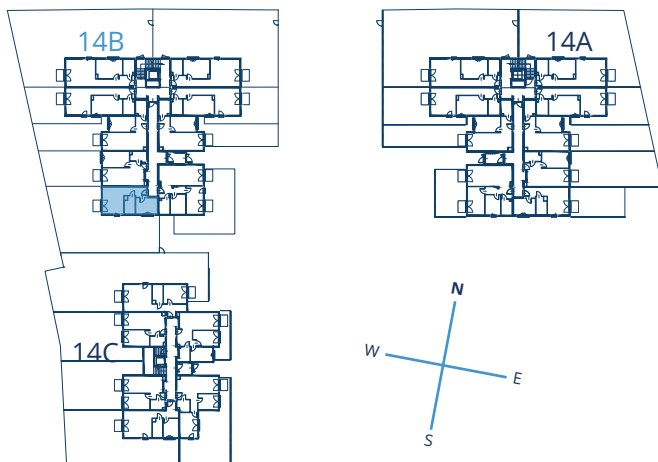

LINK BUNSCHA

BUDYNEK
14B

PIĘTRO
0

NUMER
8

1	POKÓJ + ANEKS KUCHENNY	16.6 m²
2	SYPIALNIA	10.11 m²
3	ŁAZIENKA	5.26 m²
4	PRZEDPOKÓJ	6.19 m²

POWIERZCHNIA
38.16 m²

POKOJE
2

OGRÓD
151.34 m²