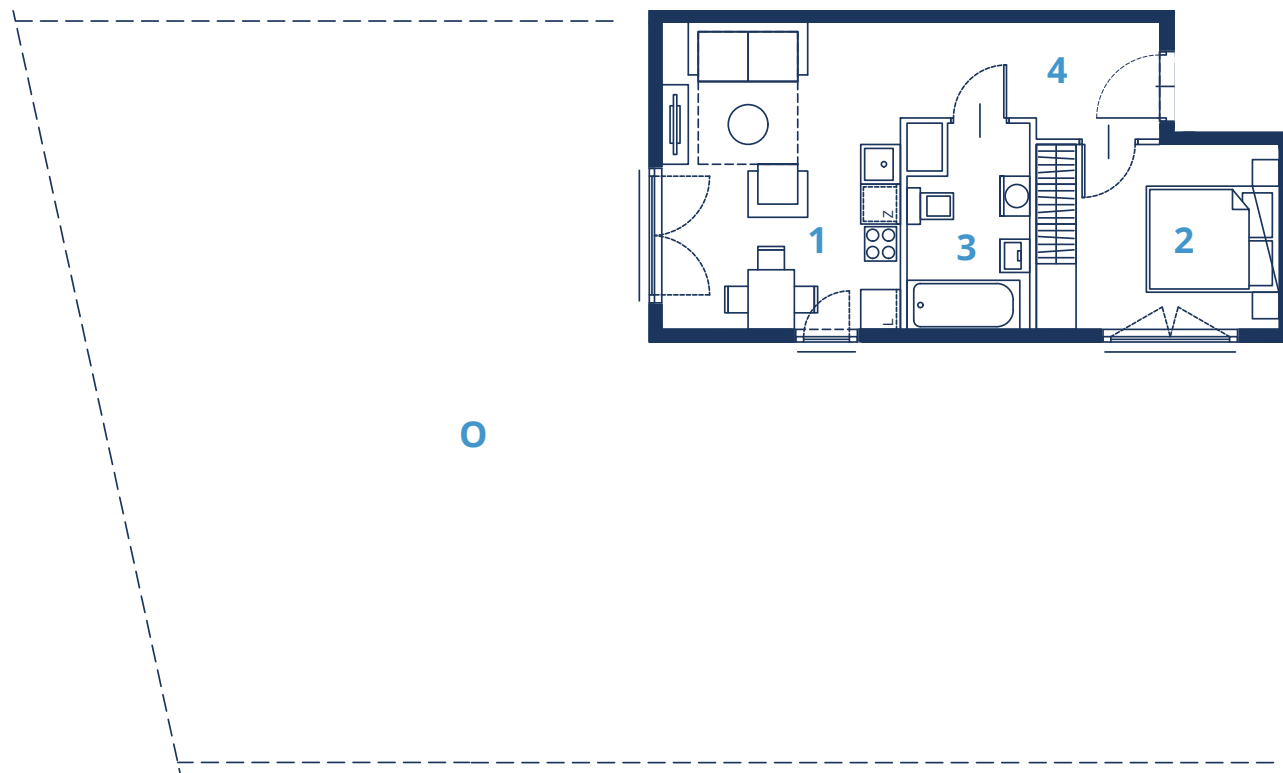

LINK BUNSCHA

BUDYNEK
14B

PIĘTRO
0

NUMER
8

1	POKÓJ + ANEKS KUCHENNY	16.6 m²
2	SYPIALNIA	10.11 m²
3	ŁAZIENKA	5.26 m²
4	PRZEDPOKÓJ	6.19 m²

POWIERZCHNIA
38.16 m²

POKOJE
2

OGRÓD
151.34 m²