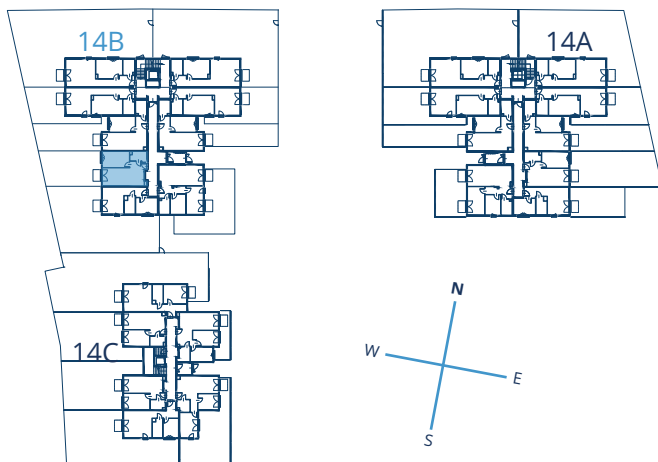

LINK BUNSCHA

BUDYNEK
14B

PIĘTRO
0

NUMER
7

1	POKÓJ + ANEKS KUCHENNY	20.49 m²
2	SYPIALNIA	12.2 m²
3	ŁAZIENKA	4.52 m²
4	PRZEDPOKÓJ	3.75 m²

POWIERZCHNIA
40.96 m²

POKOJE
2

OGRÓD
60.31 m²