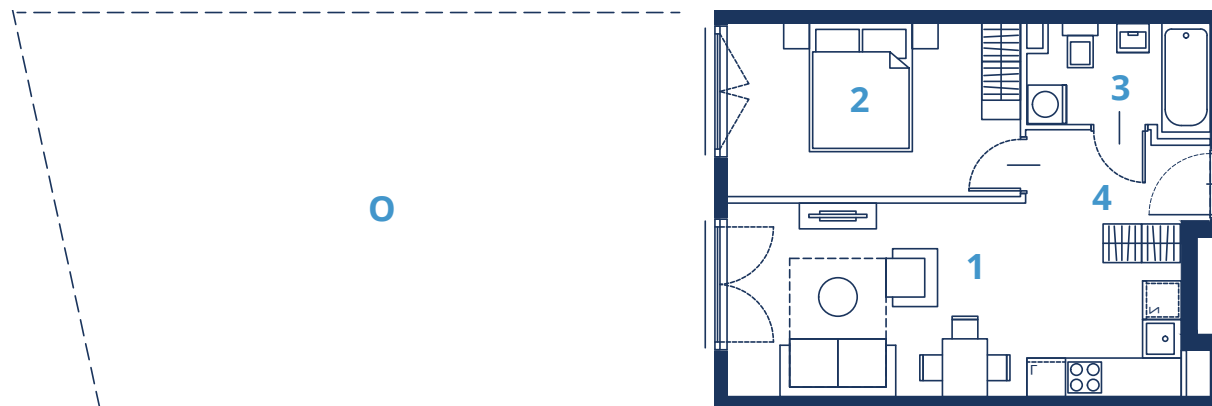

LINK BUNSCHA

BUDYNEK
14B

PIĘTRO
0

NUMER
7

1	POKÓJ + ANEKS KUCHENNY	20.49 m²
2	SYPIALNIA	12.2 m²
3	ŁAZIENKA	4.52 m²
4	PRZEDPOKÓJ	3.75 m²

POWIERZCHNIA
40.96 m²

POKOJE
2

OGRÓD
60.31 m²