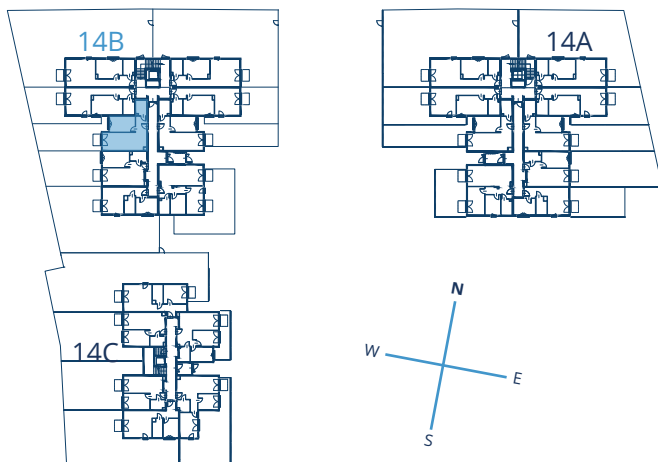

LINK BUNSCHA

BUDYNEK
14B

PIĘTRO
0

NUMER
6

1	POKÓJ + ANEKS KUCHENNY	22.12 m²
2	SYPIALNIA	11.64 m²
3	ŁAZIENKA	4.84 m²
4	PRZEDPOKÓJ	5.15 m²

POWIERZCHNIA
43.75 m²

POKOJE
2

OGRÓD
50.70 m²