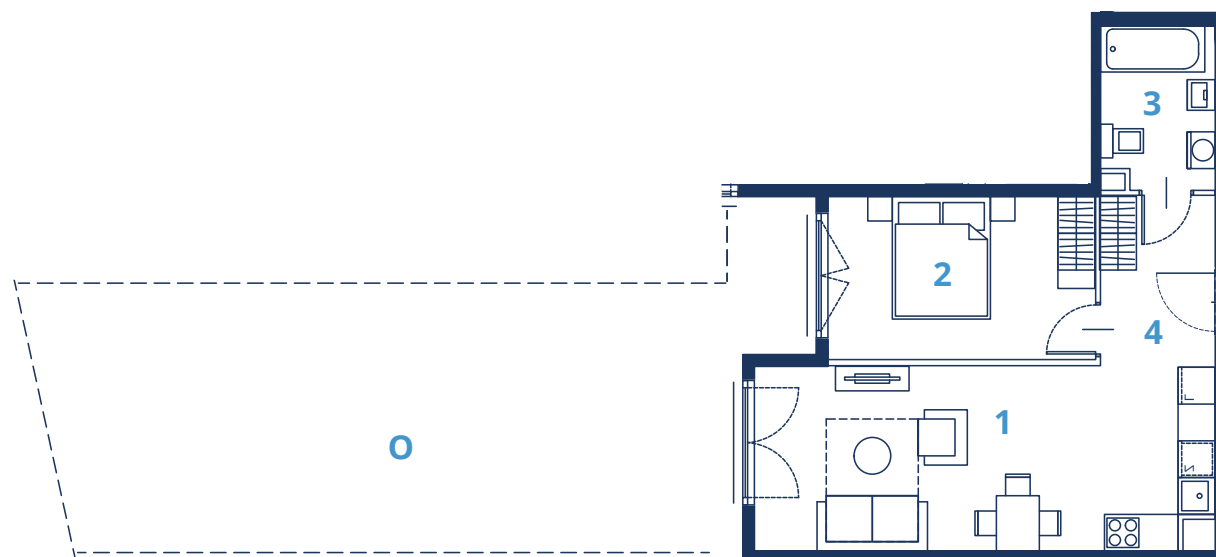

LINK BUNSCHA

BUDYNEK
14B

PIĘTRO
0

NUMER
6

1	POKÓJ + ANEKS KUCHENNY	22.12 m²
2	SYPIALNIA	11.64 m²
3	ŁAZIENKA	4.84 m²
4	PRZEDPOKÓJ	5.15 m²

POWIERZCHNIA
43.75 m²

POKOJE
2

OGRÓD
50.70 m²