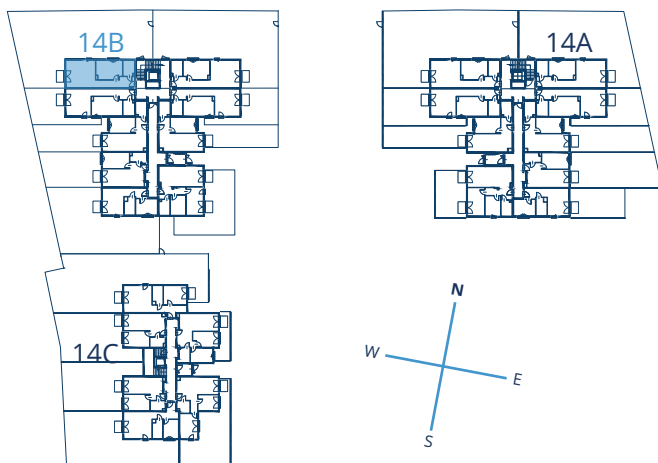

LINK

BUNSCHA

BUDYNEK
14B

PIĘTRO
0

NUMER
4

1	POKÓJ + ANEKS KUCHENNY	23.01 m²
2	SYPIALNIA	14.16 m²
3	ŁAZIENKA	5.16 m²
4	PRZEDPOKÓJ	9.76 m²

POWIERZCHNIA
52.09 m²

POKOJE
2

OGRÓD
224.84 m²

Przedstawiona aranżacja lokalu jest przykładowa, rysunki w tym zakresie mają charakter poglądowy.

(12) 300 00 77

biuro@megapolis.pl

www.linkbunscha.pl

Megapolis