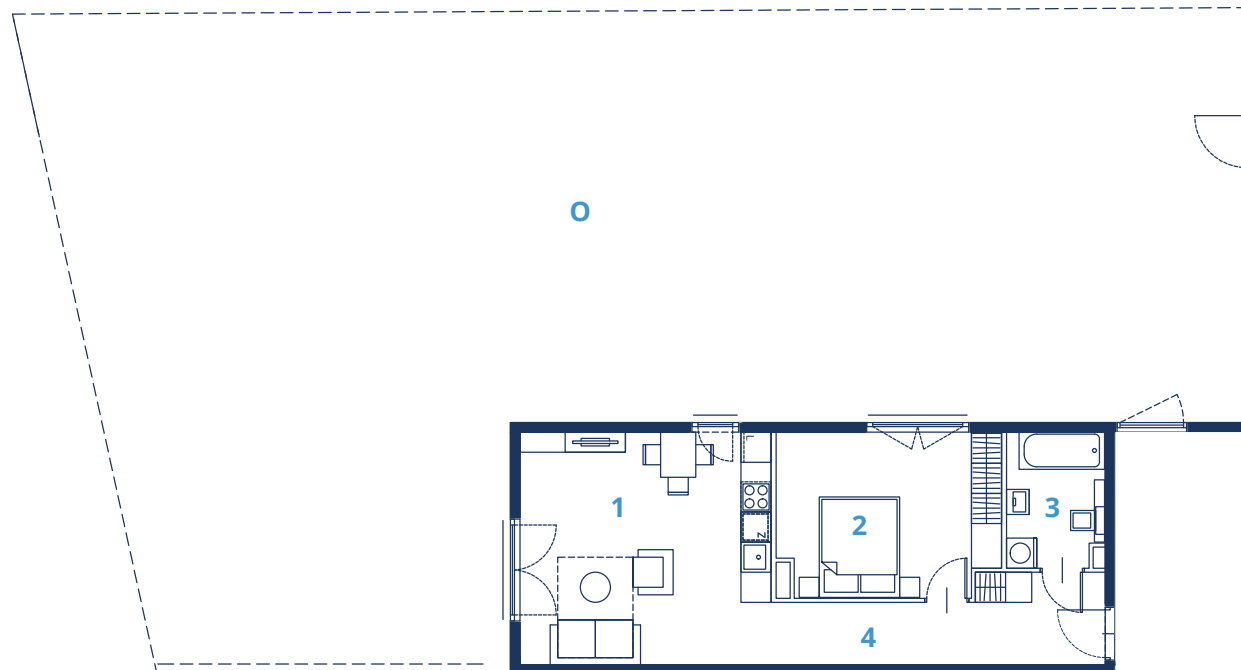

LINK

BUNSCHA

BUDYNEK
14B

PIĘTRO
0

NUMER
4

1	POKÓJ + ANEKS KUCHENNY	23.01 m²
2	SYPIALNIA	14.16 m²
3	ŁAZIENKA	5.16 m²
4	PRZEDPOKÓJ	9.76 m²

POWIERZCHNIA
52.09 m²

POKOJE
2

OGRÓD
224.84 m²

Przedstawiona aranżacja lokalu jest przykładowa, rysunki w tym zakresie mają charakter poglądowy.

(12) 300 00 77

biuro@megapolis.pl

www.linkbunscha.pl

Megapolis