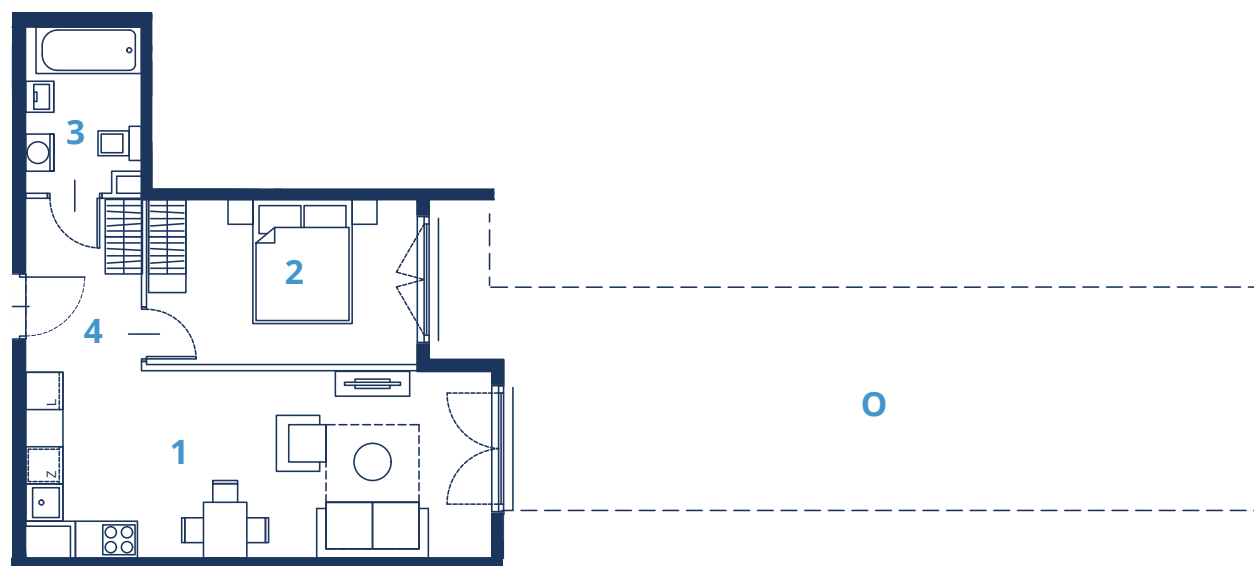

LINK BUNSCHA

BUDYNEK
14B

PIĘTRO
0

NUMER
1

1	POKÓJ + ANEKS KUCHENNY	21.93 m²
2	SYPIALNIA	11.6 m²
3	ŁAZIENKA	4.84 m²
4	PRZEDPOKÓJ	5.19 m²

POWIERZCHNIA
43.56 m²

POKOJE
2

OGRÓD
47.01 m²