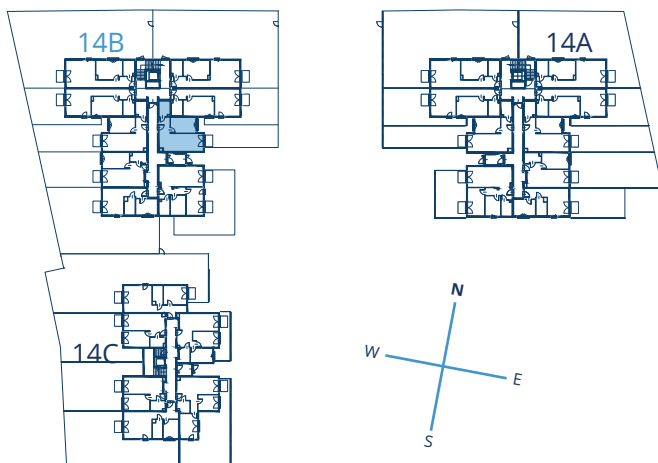

LINK BUNSCHA

BUDYNEK
14B

PIĘTRO
0

NUMER
1

1	POKÓJ + ANEKS KUCHENNY	21.93 m²
2	SYPIALNIA	11.6 m²
3	ŁAZIENKA	4.84 m²
4	PRZEDPOKÓJ	5.19 m²

POWIERZCHNIA
43.56 m²

POKOJE
2

OGRÓD
47.01 m²