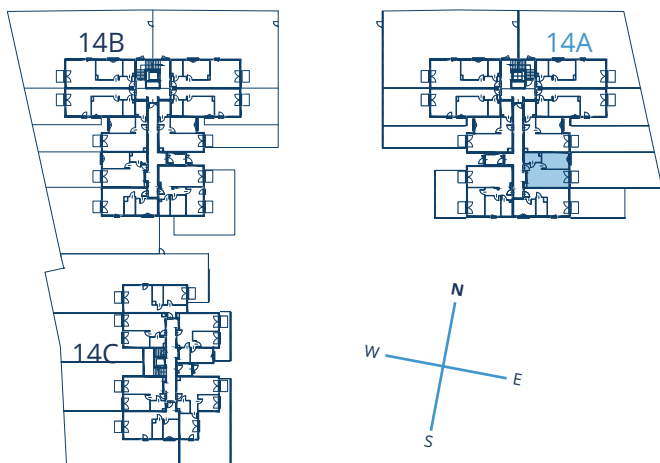

LINK BUNSCHA

BUDYNEK
14A

PIĘTRO
0

NUMER
7

1	POKÓJ + ANEKS KUCHENNY	20.37 m²
2	SYPIALNIA	12.14 m²
3	ŁAZIENKA	4.44 m²
4	PRZEDPOKÓJ	3.8 m²

POWIERZCHNIA
40.75 m²

POKOJE
2

OGRÓD
99.36 m²