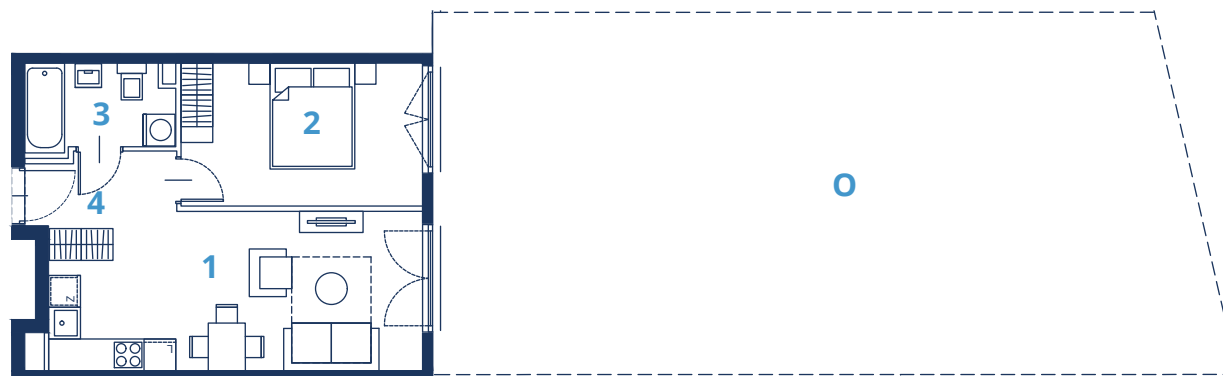

LINK BUNSCHA

BUDYNEK
14A

PIĘTRO
0

NUMER
7

1	POKÓJ + ANEKS KUCHENNY	20.37 m²
2	SYPIALNIA	12.14 m²
3	ŁAZIENKA	4.44 m²
4	PRZEDPOKÓJ	3.8 m²

POWIERZCHNIA
40.75 m²

POKOJE
2

OGRÓD
99.36 m²