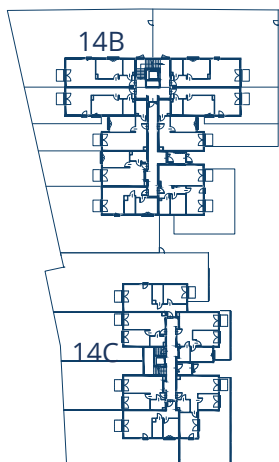

LINK BUNSCHA

BUDYNEK
14A

PIĘTRO
0

NUMER
6

1	POKÓJ + ANEKS KUCHENNY	21.98 m²
2	SYPIALNIA	11.56 m²
3	ŁAZIENKA	4.71 m²
4	PRZEDPOKÓJ	5.08 m²

POWIERZCHNIA
43.33 m²

POKOJE
2

OGRÓD
50.64 m²

Przedstawiona aranżacja lokalu jest przykładowa, rysunki w tym zakresie mają charakter poglądowy.

(12) 300 00 77

biuro@megapolis.pl

www.linkbunscha.pl

Megapolis