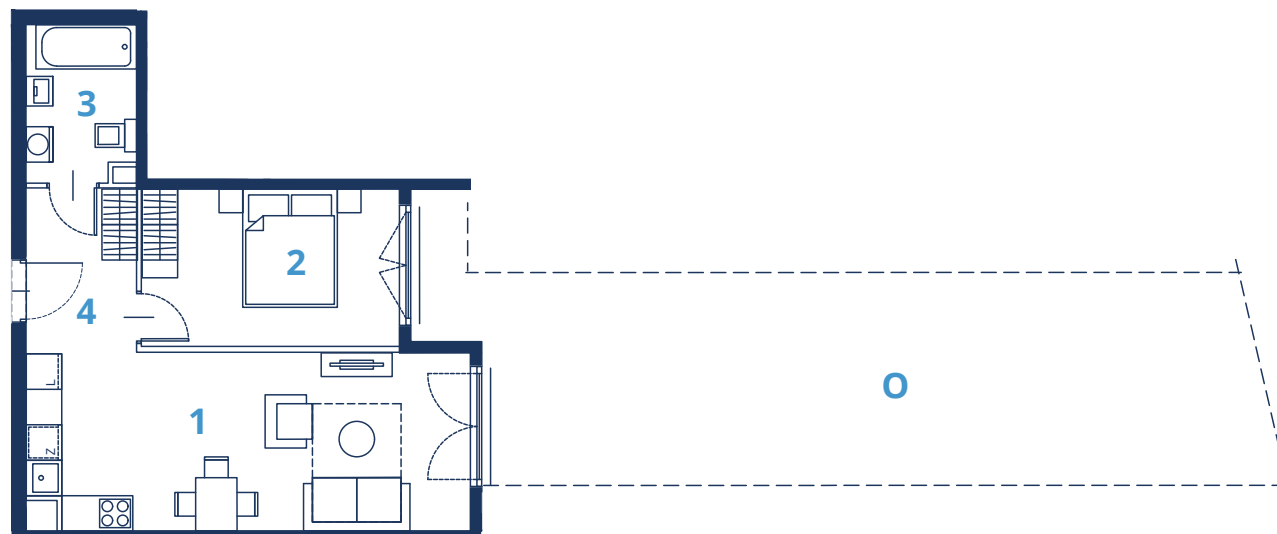

LINK BUNSCHA

BUDYNEK
14A

PIĘTRO
0

NUMER
6

1	POKÓJ + ANEKS KUCHENNY	21.98 m²
2	SYPIALNIA	11.56 m²
3	ŁAZIENKA	4.71 m²
4	PRZEDPOKÓJ	5.08 m²

POWIERZCHNIA
43.33 m²

POKOJE
2

OGRÓD
50.64 m²