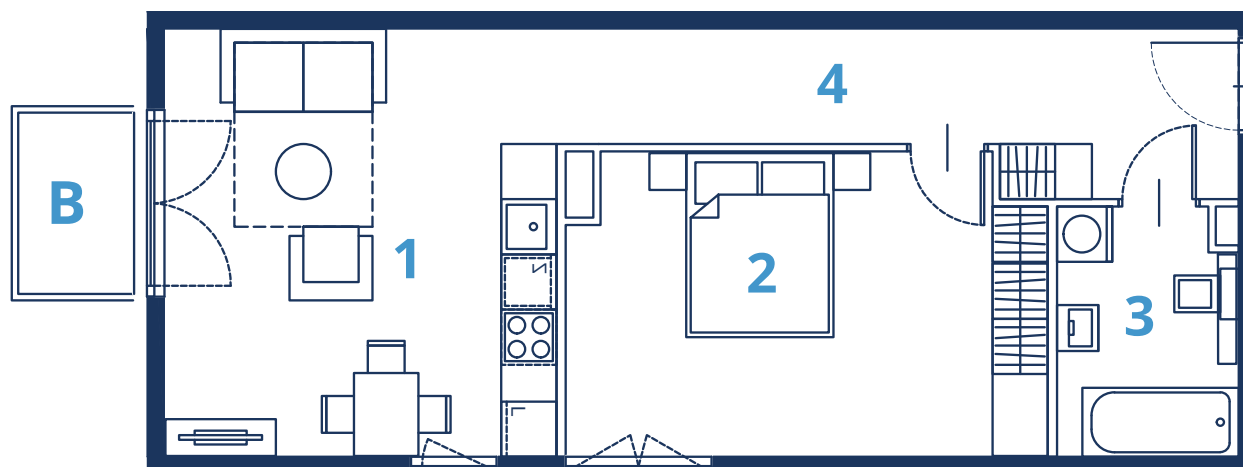

LINK BUNSCHA

BUDYNEK
14A

PIĘTRO
1

NUMER
18

1	POKÓJ + ANEKS KUCHENNY	19.64 m²
2	SYPIALNIA	16.71 m²
3	ŁAZIENKA	5.13 m²
4	PRZEDPOKÓJ	10.72 m²

POWIERZCHNIA
52.20 m²

POKOJE
2

BALKON
2.46 m²

Przedstawiona aranżacja lokalu jest przykładowa, rysunki w tym zakresie mają charakter poglądowy.

(12) 300 00 77

biuro@megapolis.pl

www.linkbunscha.pl

Megapolis