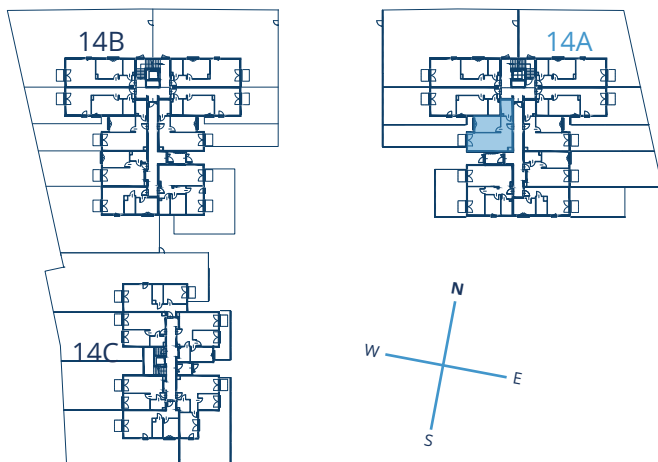

LINK BUNSCHA

BUDYNEK
14A

PIĘTRO
0

NUMER
1

1	POKÓJ + ANEKS KUCHENNY	21.78 m²
2	SYPIALNIA	11.67 m²
3	ŁAZIENKA	4.73 m²
4	PRZEDPOKÓJ	5.12 m²

POWIERZCHNIA
43.30 m²

POKOJE
2

OGRÓD
47.01 m²

Przedstawiona aranżacja lokalu jest przykładowa, rysunki w tym zakresie mają charakter poglądowy.

(12) 300 00 77

biuro@megapolis.pl

www.linkbunscha.pl

Megapolis