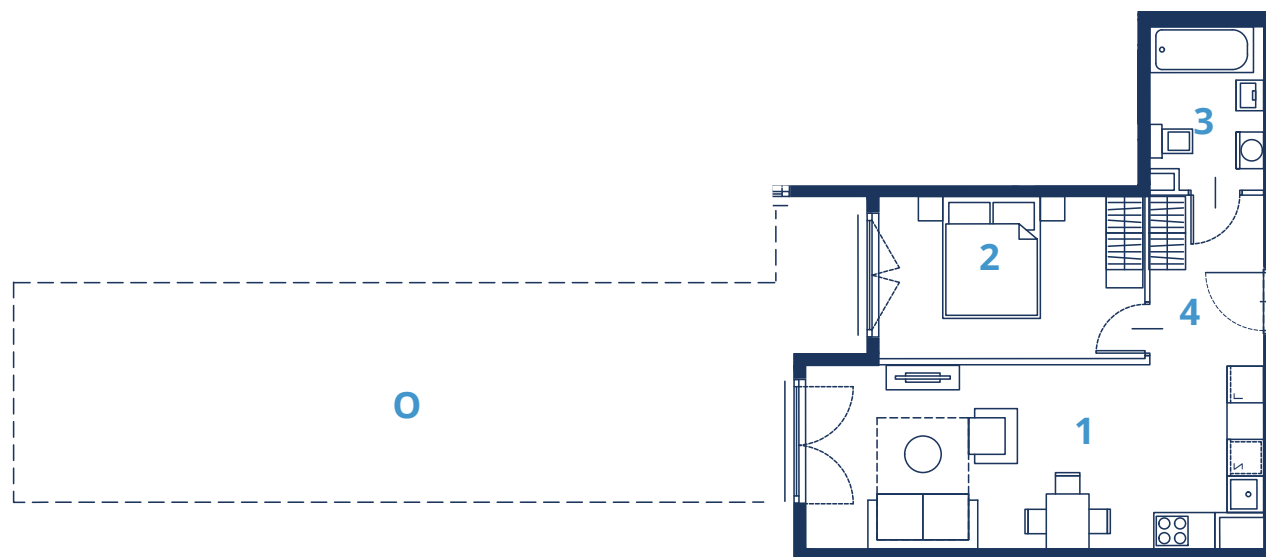

LINK BUNSCHA

BUDYNEK
14A

PIĘTRO
0

NUMER
1

1	POKÓJ + ANEKS KUCHENNY	21.78 m²
2	SYPIALNIA	11.67 m²
3	ŁAZIENKA	4.73 m²
4	PRZEDPOKÓJ	5.12 m²

POWIERZCHNIA
43.30 m²

POKOJE
2

OGRÓD
47.01 m²